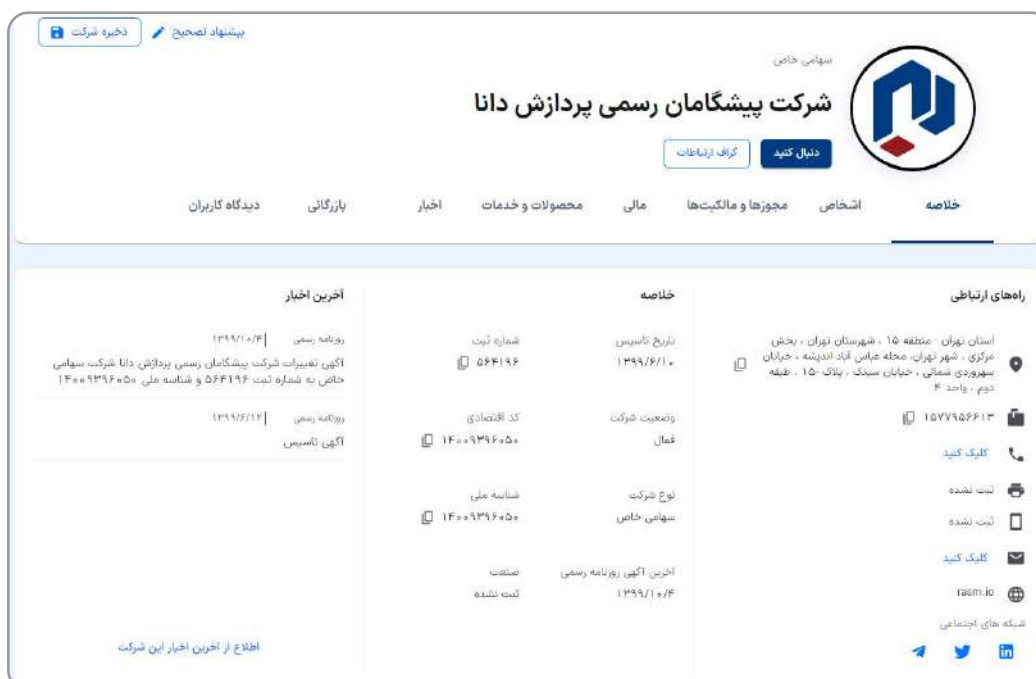

۴- با کلیک بر گزینه مورد نظر صفحه‌ی مربوطه نمایش داده می‌شود.